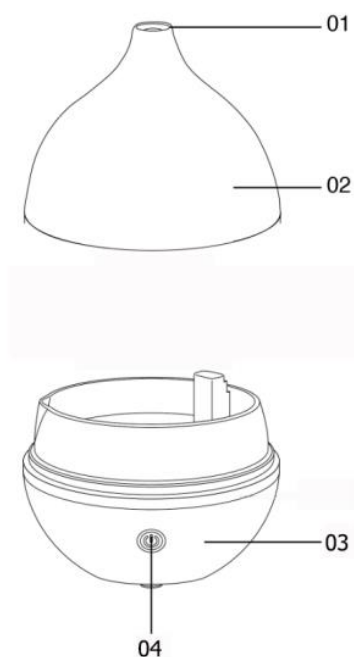

01. Výstupný otvor hmly
02. Kryt
03. Základňa
04. Funkčné tlačidlo

Použitie

Pred použitím si prečítajte tieto pokyny:

1. Umiestnite difúzer na rovný, stabilný povrch, ďaleko od kraja alebo hrany.
2. Odstráňte vonkajší kryt a potom zložte vnútorný kryt.
3. Naplňte nádržku na vodu minerálnou vodou (balenou vodou alebo vodou z kohútika); neprekračujte maximálnu hladinu vody - 100 ml (označené červeno napísaným slovom MAX).
4. Potom pridajte do nádržky na vodu niekoľko kvapiek esenciálneho oleja (4-6 kvapiek).
5. Nasadte vnútorný kryt a vonkajší kryt na difúzer.
6. Zapojte USB kábel do DC konektora na zadnej strane difúzera a zapojte adaptér do napájacieho zdroja.

VAROVANIE: Používajte iba DC 5V/1A adaptér.

Ovládanie tlačidlom

- Prvým stlačením zapíname celkovo difúzer a svetelné podsvietenie, ktoré sa mení (7 farieb).
- Druhým stlačením zafixujeme farebné podsvietenie, ktoré zostáva svietiť.
- Tretím stlačením vypíname len svetelné podsvietenie, difúzer pokračuje vo svojej činnosti.
- Štvrtým stlačením vypíname difúzer úplne.