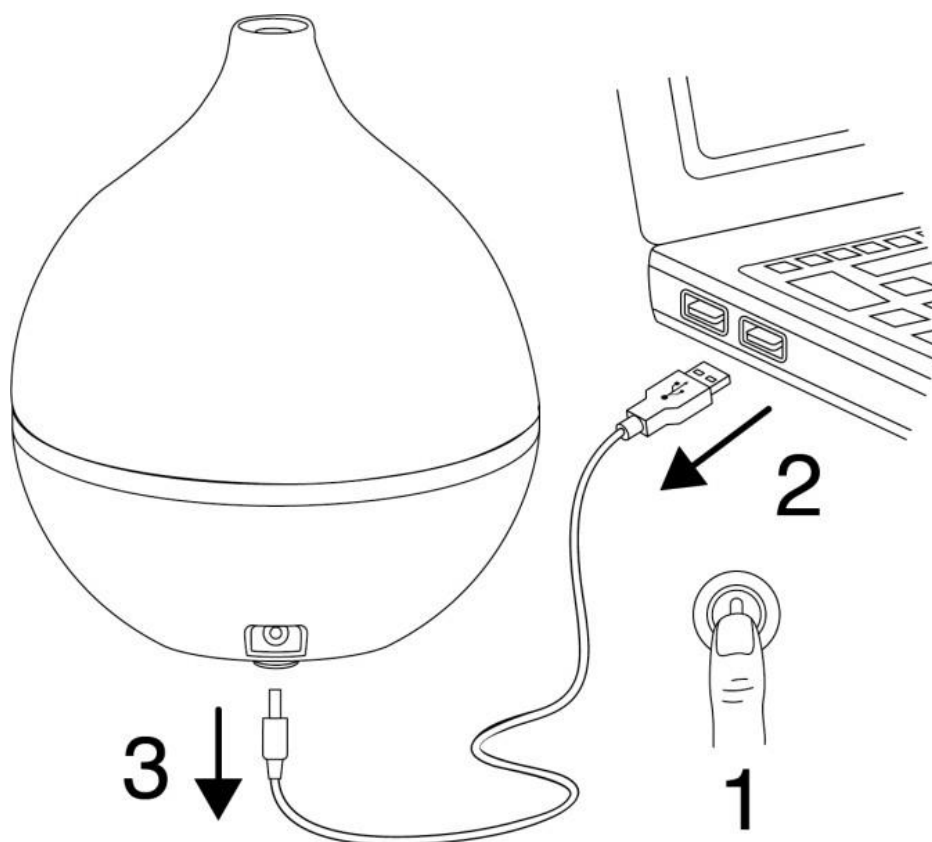

Čistenie

Pred čistením prístroj vždy odpojte.