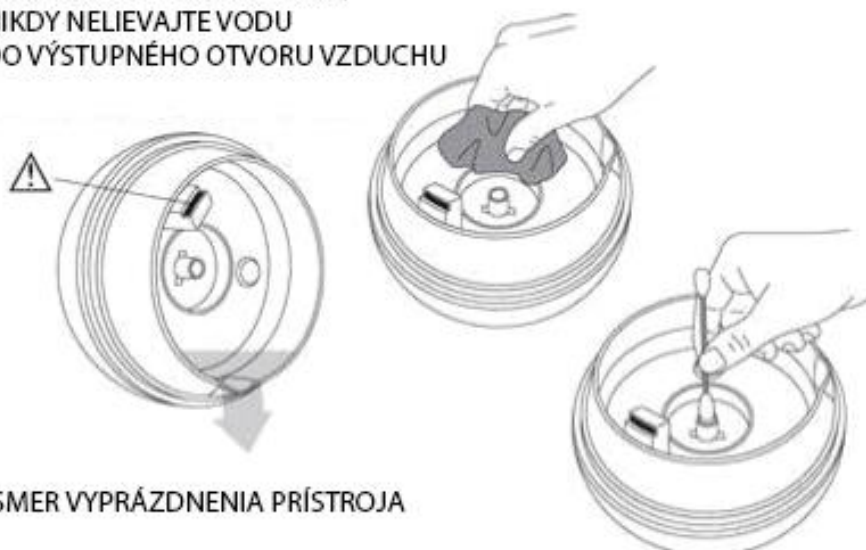

VÝSTUPNÝ OTVOR VZDUCHU;
NIKDY NELIEVAJTE VODU
DO VÝSTUPNÉHO OTVORU VZDUCHU